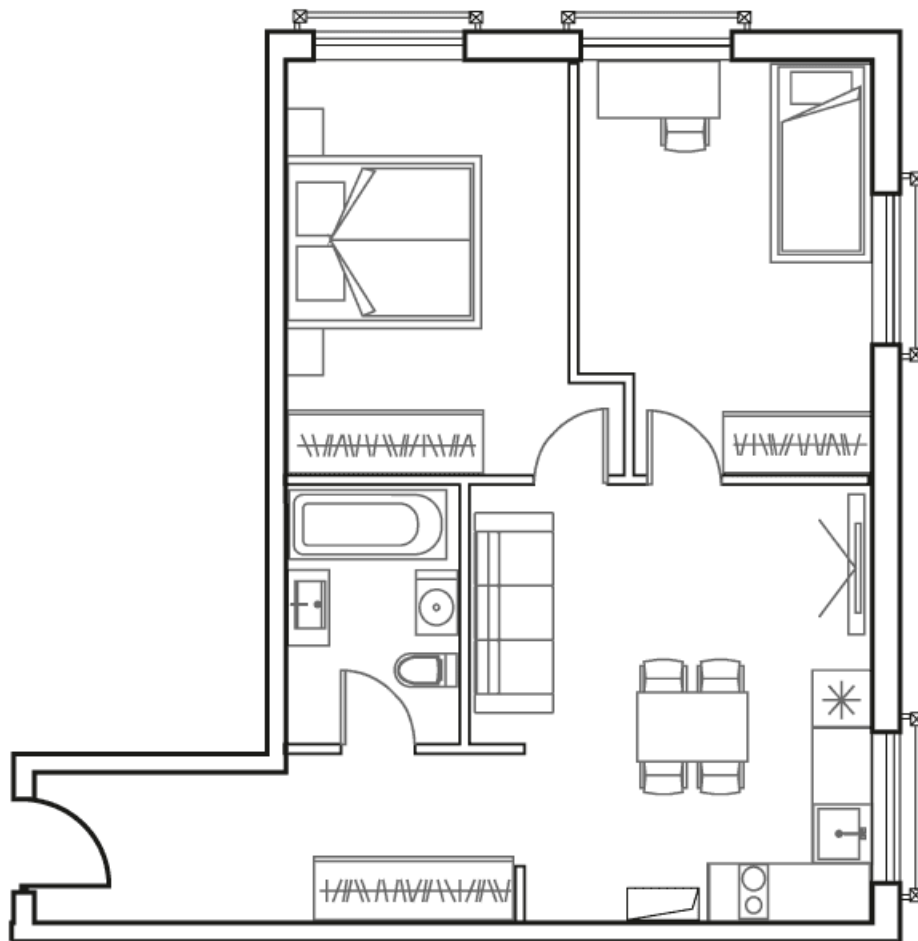

ВИД ИЗ ОКОН ВНУТРЕННИЙ ДВОР
СТРОЕНИЕ 2
7 ЭТАЖ

ПЛОЩАДЬ 61.3 М²

ПОТОЛКИ 4.2 М
4 ОКНА

ОТДЕЛКА WHITEBOX

ПОКУПКА
20-210-078-Р

Новая Стоимость 17 156 031 Р

СПЕЦИАЛЬНОЕ ПРЕДЛОЖЕНИЕ

329 691 Р / М²

Новая Цена за кв.м. 279 870 Р / М²

АКЦИЯ
СПЕЦИАЛЬНОЕ ПРЕДЛОЖЕНИЕ

Лофты передаются с открытой планировкой. Устройство внутренних перегородок остается на усмотрение покупателя