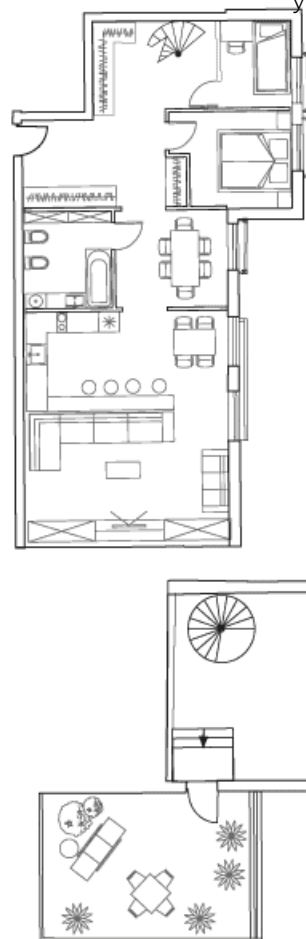

ВАШЕ ИНДИВИДУАЛЬНОЕ ПРЕДЛОЖЕНИЕ
ЛОТ 2626

ВИД ИЗ ОКОН ВНУТРЕННИЙ ДВОР
СТРОЕНИЕ 2
6 ЭТАЖ

ПЛОЩАДЬ 125.5 М²

1 УРОВЕНЬ 94 М²

2 УРОВЕНЬ 23.3 М²

ПЛОЩАДЬ ТЕРРАСЫ 16.4 М²

ПОТОЛКИ 3 М
5 ОКОН

ПОКУПКА

~~33 532 345 Р~~

Новая Стоимость 27 740 394 Р

СПЕЦИАЛЬНОЕ ПРЕДЛОЖЕНИЕ

~~267 190 Р / М²~~

Новая Цена за кв.м. 221 039 Р / М²

www.kleinhouse.ru

Забронировать лот: +7 (495) 933-83-63

E-mail: sales@coldy.ru

НИЖНЯЯ КРАСНОСЕЛЬСКАЯ Д.35, СТР.1,2,3,5

УРОВЕНЬ 1

УРОВЕНЬ 2

Лофты передаются с открытой планировкой.
Устройство внутренних перегородок остается
на усмотрение покупателя